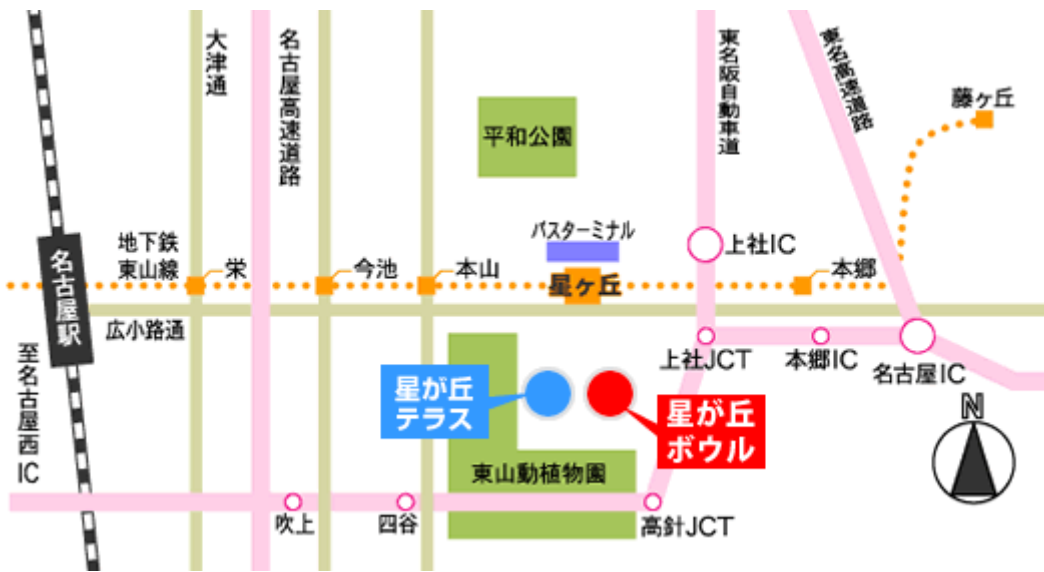

■会場案内■

* 名古屋市営地下鉄東山線「星ヶ丘」駅下車徒歩5分